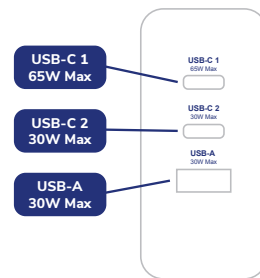

Charge your device

Connect your device and begin charging.
Connectez votre appareil et commencez à charger.
Collega il tuo dispositivo e inizia a caricarlo.
Schließen Sie Ihr Gerät an und das Aufladen startet.
Conecte su dispositivo y empiece a cargarlo.
Steek de stekker van uw apparaat in het stopcontact and begin met laden.
Anslut din enhet och börja ladda.